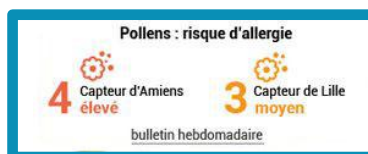

Être informé sur les risques d'allergies aux pollens

Diffuser le risque allergique aux pollens Pendant la saison pollinique, entre février et septembre, Atmo Hauts-de-France diffuse chaque semaine, en lien avec le RNSA et l'APPA Nord - Pas-de-Calais, des indices sur les risques d'allergies aux pollens. L'indice varie de 0 (risque nul) à 5 (risque très élevé) et concerne la région Hauts-de-France, selon la quantité de pollens présents dans l'atmosphère, du potentiel allergisant des pollens mesurés et des prévisions météorologiques. Cet indicateur est accompagné d'un commentaire rédigé par notre médecin référent (allergologue à Amiens).

Pour être informé sur le risque d'allergies aux pollens

- **Indice pollens e-mail**
- **Indice pollens SMS** (proposé aux personnes sensibles)

Information également disponible sur www.atmo-hdf.fr

Prévenir les risques allergiques et alerter les personnes sensibles aux pollens avec Pollin'air

En participant à l'initiative citoyenne Pollin'air, les habitants des Hauts-de-France vont permettre aux personnes allergiques d'être prévenues rapidement dès l'arrivée des pollens allergisants.

Tous savoir sur Pollin'air www.pollinair.fr

Et bien plus encore :

des mesures et des cartes de prévision en direct sur www.atmo-hdf.fr

66 Chiffres clés

- + de 500 mesures de l'air produites / heure
- 300 cartes de prévisions de la qualité de l'air / jour
- 2259 fiches inventaires des polluants disponibles

99

- » Un accès direct aux résultats de mesures de la qualité de l'air de toutes les stations des Hauts-de-France.
- » Des cartes de prévision de la qualité de l'air, à différentes échelles (européenne à urbaine) et pour différents polluants.
- » Des fiches et des données sur les polluants rejetés, par territoire et par secteur d'activités (chauffage, transports, industries, construction, etc.).
- » La recherche de données personnalisées «Quelle est la qualité de l'air près de chez vous ?».
- » Les rapports d'études, les bilans annuels, les fiches thématiques.
- » Les supports pédagogiques.
- » La newsletter mensuelle : le bilan mensuel de qualité de l'air, les projets en cours, l'agenda, les actualités de l'Observatoire de l'Air (abonnement gratuit).