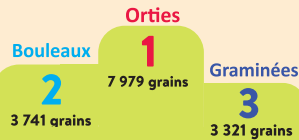

LES POLLENS SOUS SURVEILLANCE

30 950

Grains de pollens comptés en 2017 dans l'Aisne, l'Oise et la Somme.

Palmarès

Les 3 taxons principaux en nombre de grains

2 semaines avec un risque allergique élevé

5 semaines avec un risque allergique très élevé

Evolution sur 5 ans

Nombre total de grains/m³

1

C'est le nombre de capteurs de pollens du réseau. Il est situé à Boves.

30

Nombre de semaines de la saison pollinique (février à septembre).

10 à 20%

de la population allergique aux pollens (Encyclopollens)