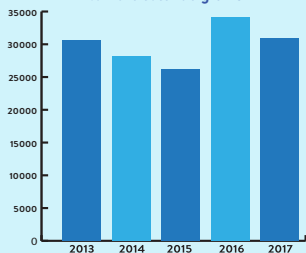

LES POLLENS SOUS SURVEILLANCE

30 950

Grains de pollens comptés en 2017 dans l'Aisne, l'Oise et la Somme.

Palmarès

Les 3 taxons principaux en nombre de grains

2 semaines avec un risque allergique élevé

5 semaines avec un risque allergique très élevé

Evolution sur 5 ans

Nombre total de grains/m³

1

C'est le nombre de capteurs de pollens du réseau. Il est situé à Boves.

30

Nombre de semaines de la saison pollinique (février à septembre).

10 à 20%

de la population allergique aux pollens (Encyclopollens)